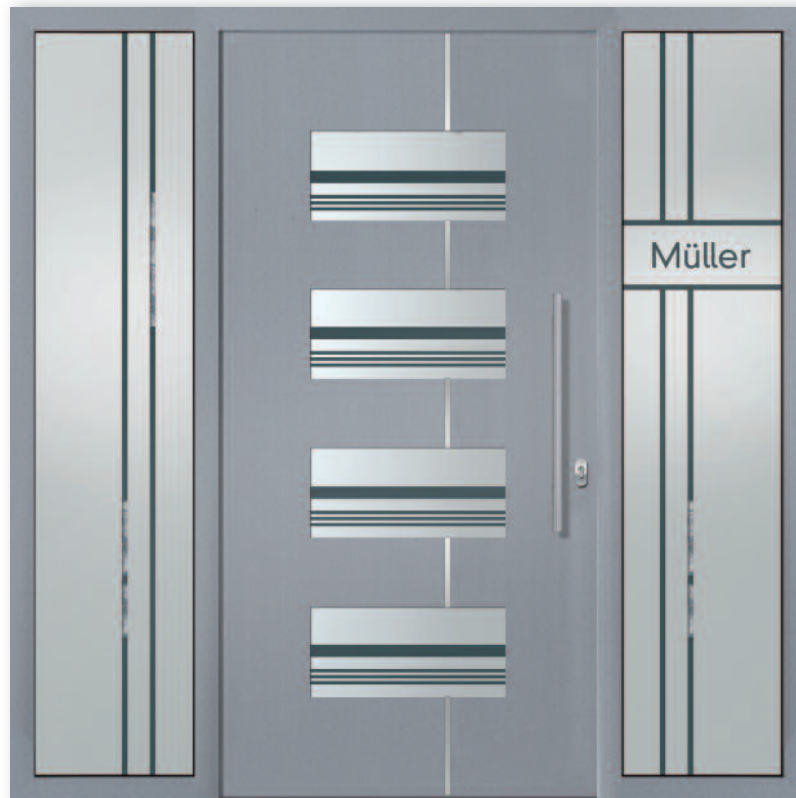

ART LINE 8912

Füllung ATF
RAL 3011 Braunrot
Applikationen einseitig
in Edelstahloptik
Glas Designglas SO GD 553
Griff 1500es gerade Stützen