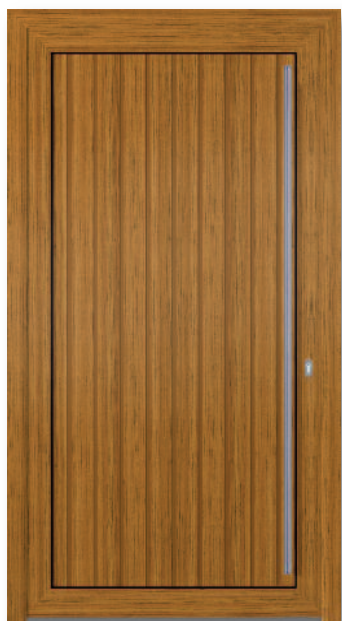

Verbundplatten

NUTUNG DESIGN 01

Füllung ETF Holzdekor-NUT-Platte
Dekor 3052.009 Douglasie
Nut farblich angepasst
Griff 1800es gerade Stützen