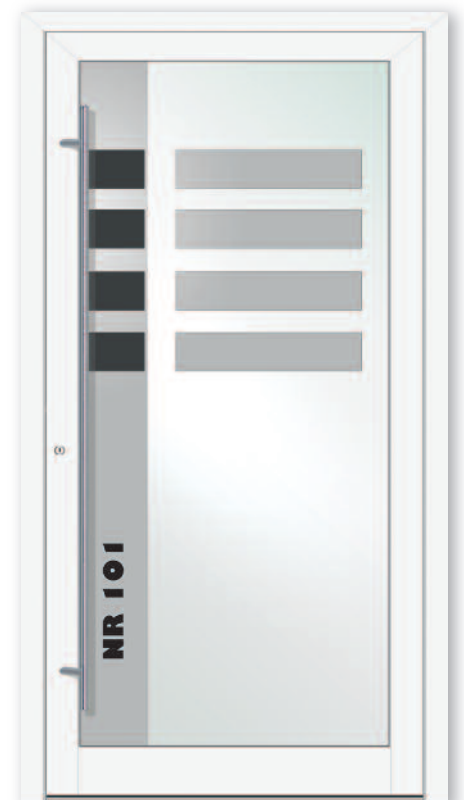

VITRUM 11030-2

Füllung ETF
2-fach-Verglasung
Glas mattiertes Designglas
Farbapplikationen
RAL 9011 Graphitschwarz
Schriftzug Hausnummer
RAL 9011 Graphitschwarz
Griff 1600es schräge Stützen