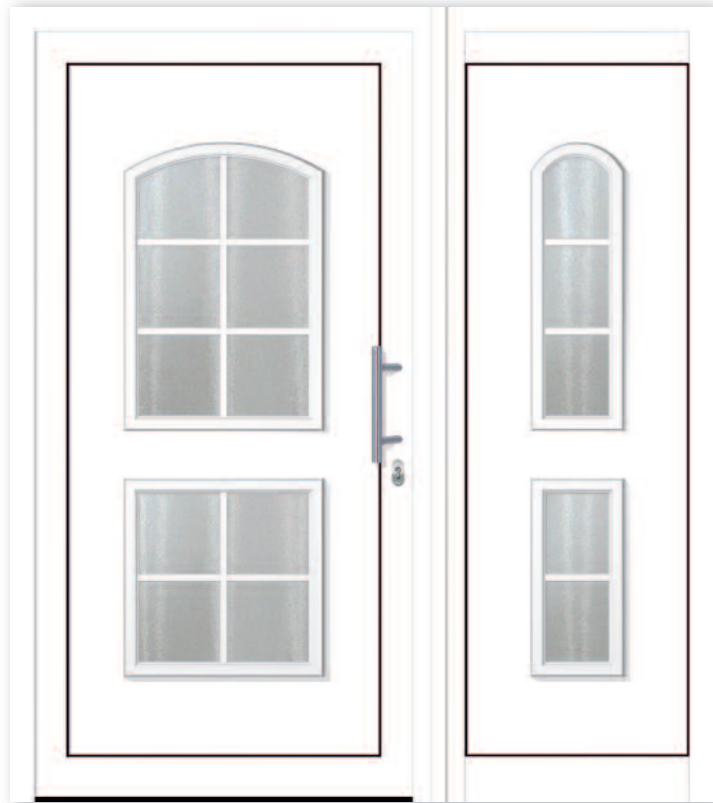

LUDWIGSLUST 6820

Füllung ETF
RAL 7012 Basaltgrau
Rahmen
RAL 1013 Perlweiß
Glas Madras Uadi
Griff TG 11.ER.GS 500

LUDWIGSLUST 6820 FU

Füllung ETF
Dekor 2178.001 Golden Oak
Glas Fusingglas FU GD 503
Griff Tc 1007 M1

ALTHIRA® FASZINATION HAUSTÜR

LAUSITZ 8720

Füllung ETF
RAL 9016 Weiß
Glas Designglas SO J 271
Griff 0025es

KRAKOW 2520

Füllung ETF
Dekor 49233 Siena Rosso
Glas Madras Uadi
Griff 0027 M1

PILLNITZ 8023

Füllung ETF
RAL 9016 Weiß
Glas Delta weiß matt
Griff 350es
schräge Stützen