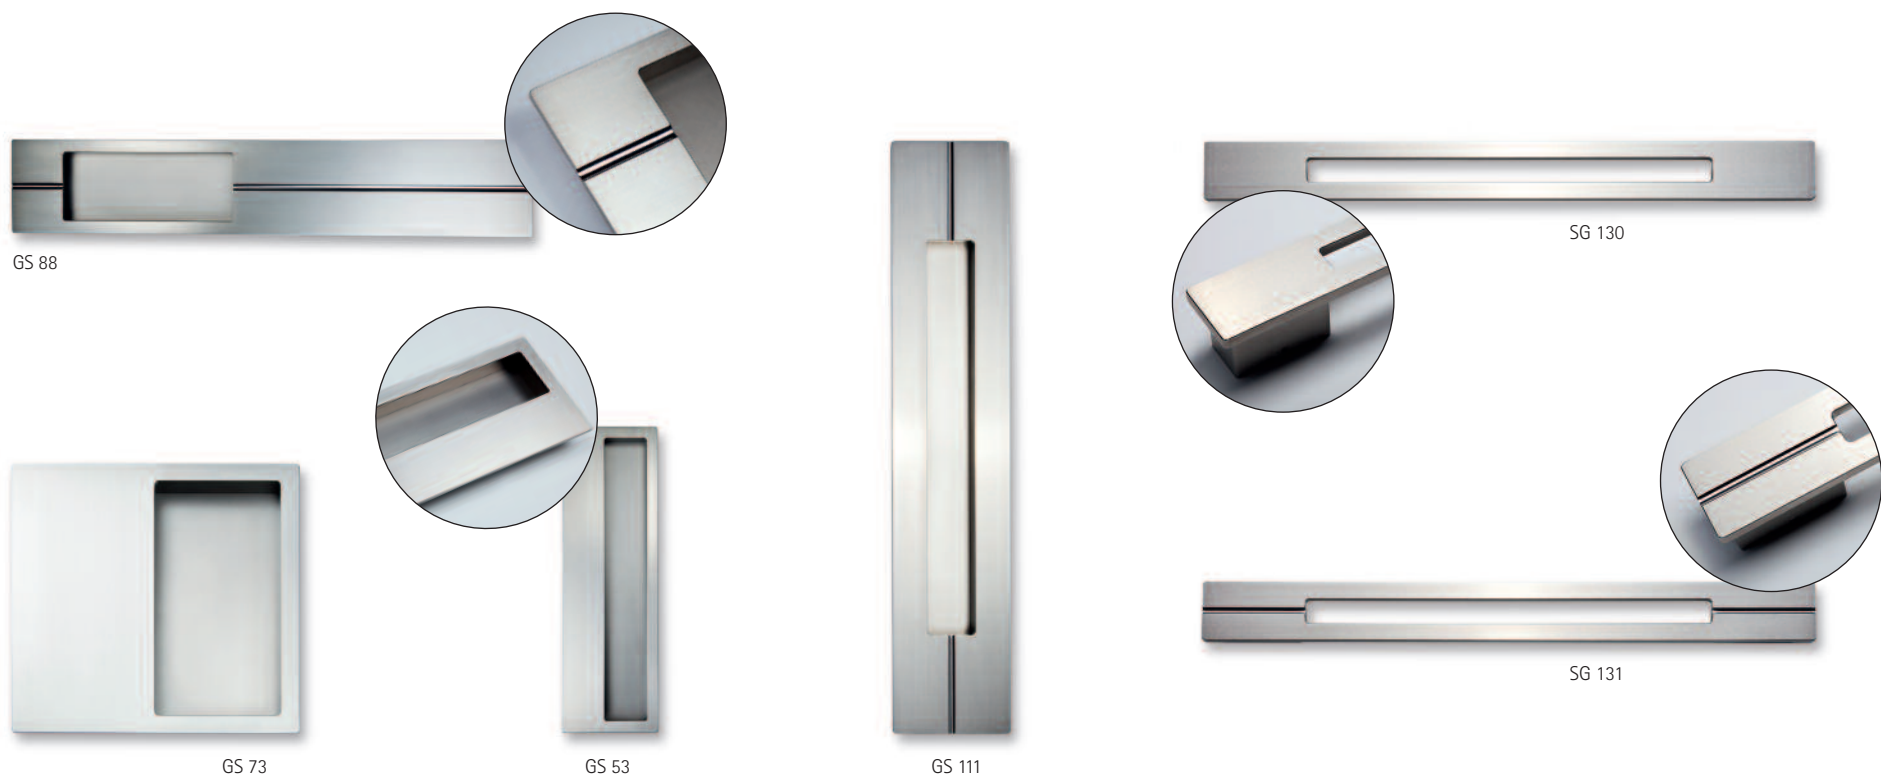

ALTHRA® FASZINATION HAUSTÜR