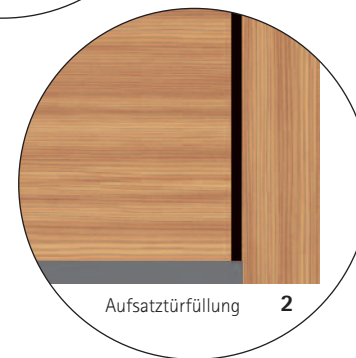

Einsatztürfüllung 1

Aufsatztürfüllung 2