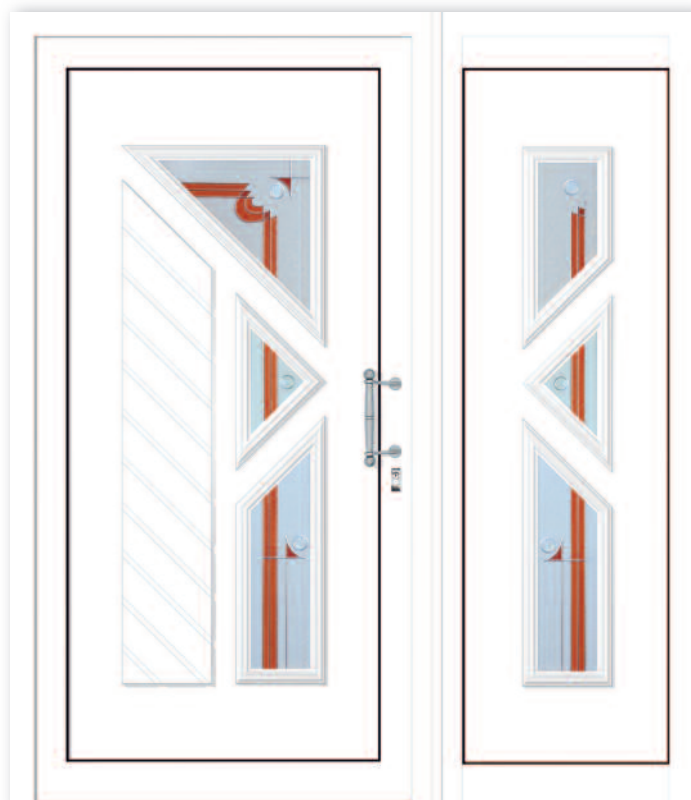

WISMAR 9020

Füllung ATF
RAL 3009 Oxidrot Strukturlack
Glas Designglas SO GD 261
Griff WE 37 800
Seitenteile
Ganzglasfüllungen
SO GD 537 links/rechts