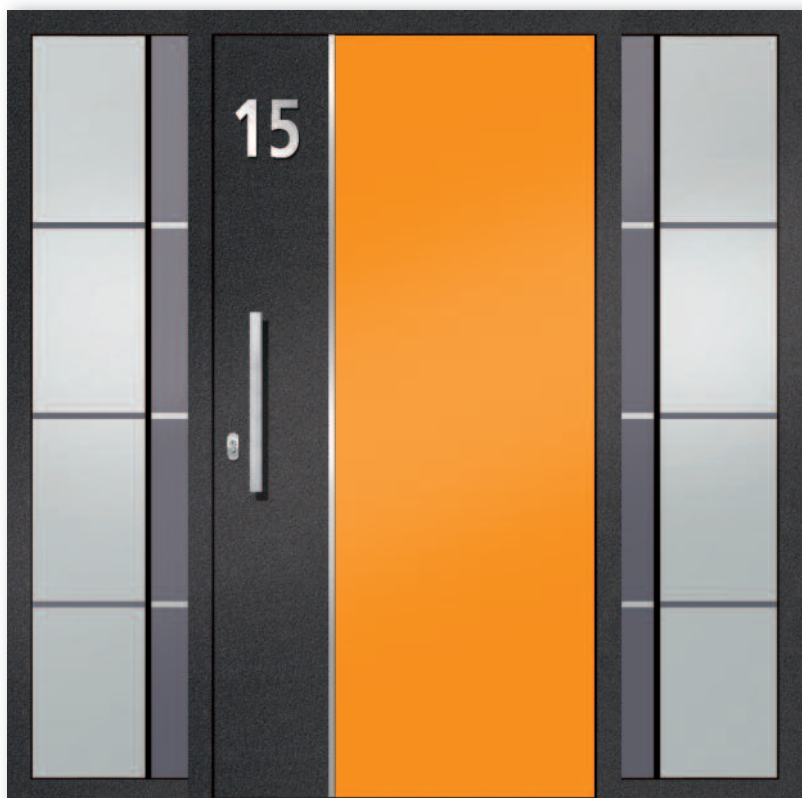

ALTHIRA® FASZINATION HAUSTÜR

ESPRIT 9300-10

Füllung ATF
DB 703 Graumetallic,
RAL 2003 Pastellorange
geschlossen
Applikationen einseitig
in Edelstahloptik
Griff WE 37 800
Seitenteile
Ganzglasfüllungen
SO GD 528 links/rechts