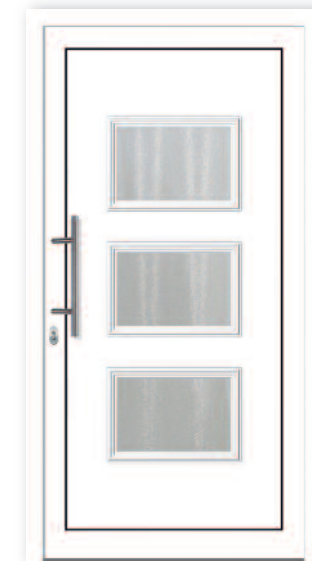

FARBVARIANTEN
(eine Auswahl)

RAL 3011
Braunrot

RAL 6012
Schwarzgrün

RAL 7012
Basaltgrau

RAL 7016
Anthrazitgrau

Die Farbgebung der Türen ist
in allen RAL-Tönen möglich.

WÖRLITZ 4822

Füllung ETF
RAL 9016 Weiß
Glas Chinchilla
Griff TG 11.ER.GS 500

WÖRLITZ 4822

Füllung ATF
Dekor 7016.05 Anthrazitgrau
Glas SO GD 265
(satinert, klarer Rand)
Griff 1000es gerade Stützen
Seitenteile
Ganzglasfüllungen SO GD 541

ALTHIRA® FASZINATION HAUSTÜR