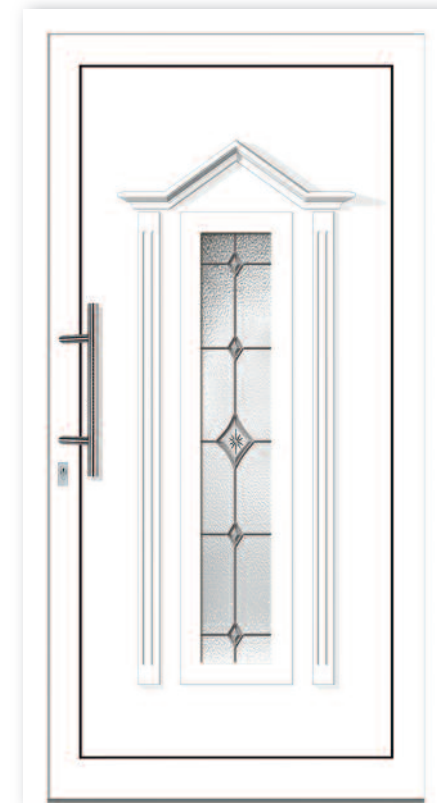

CHARLOTTENBURG 1940

Füllung ETF
RAL 9016 Weiß
Glas Bleiornamentik BL K 27
Griff TG 11.ER.GS 500

ALTHRA FASZINATION HAUSTÜR