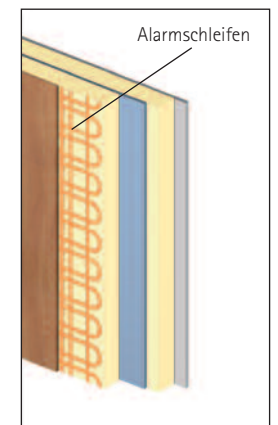

- Durch den Einbau von Alarmschleifen ist eine Einbruchmeldung möglich.

Aufbau, Material und Technik bestimmen Qualität und Eigenschaften einer Tür.