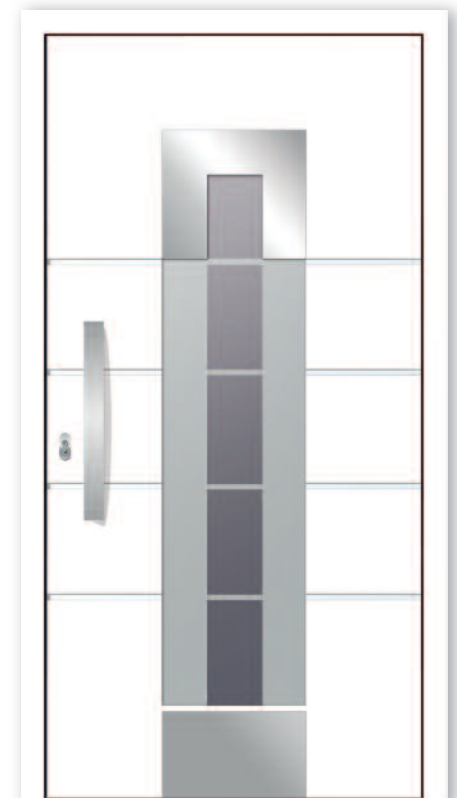

LINEA 59-50

Füllung ATF
RAL 9016 Weiß
Nutung einseitig außen
Applikationen einseitig
in Edelstahloptik
Glas Designglas SO GD 498
Griff 11001es