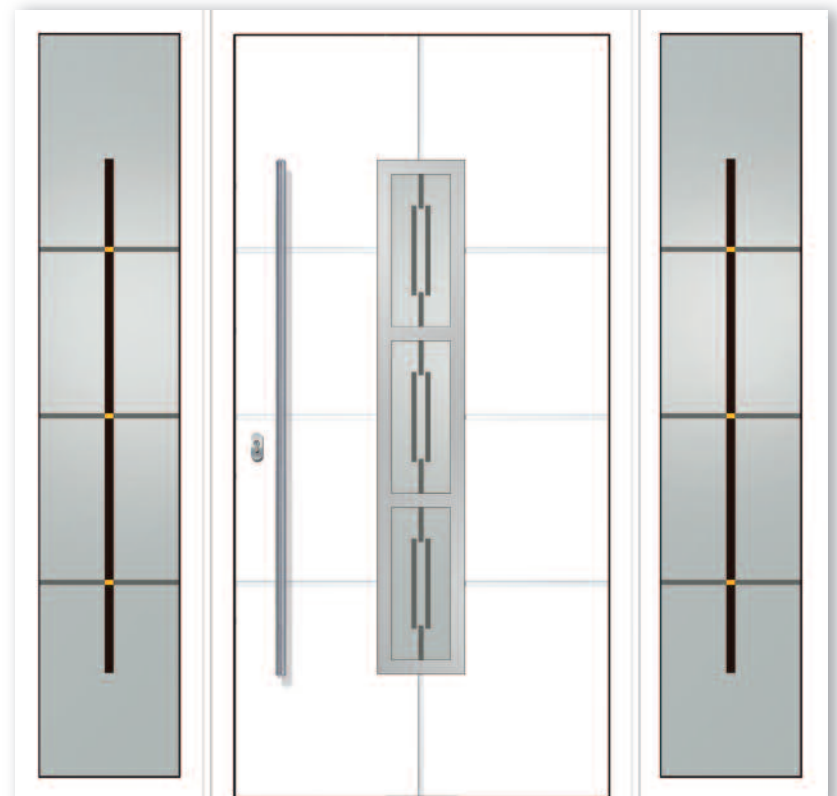

LINEA 59-15

Füllung ATF
RAL 9016 Weiß
Nutzung einseitig außen
Rahmen beidseitig
in Edelstahloptik
Glas Designglas SO GD 529
Griff 1500es gerade Stützen
Seitenteile
Glasfüllungen SO GD 524