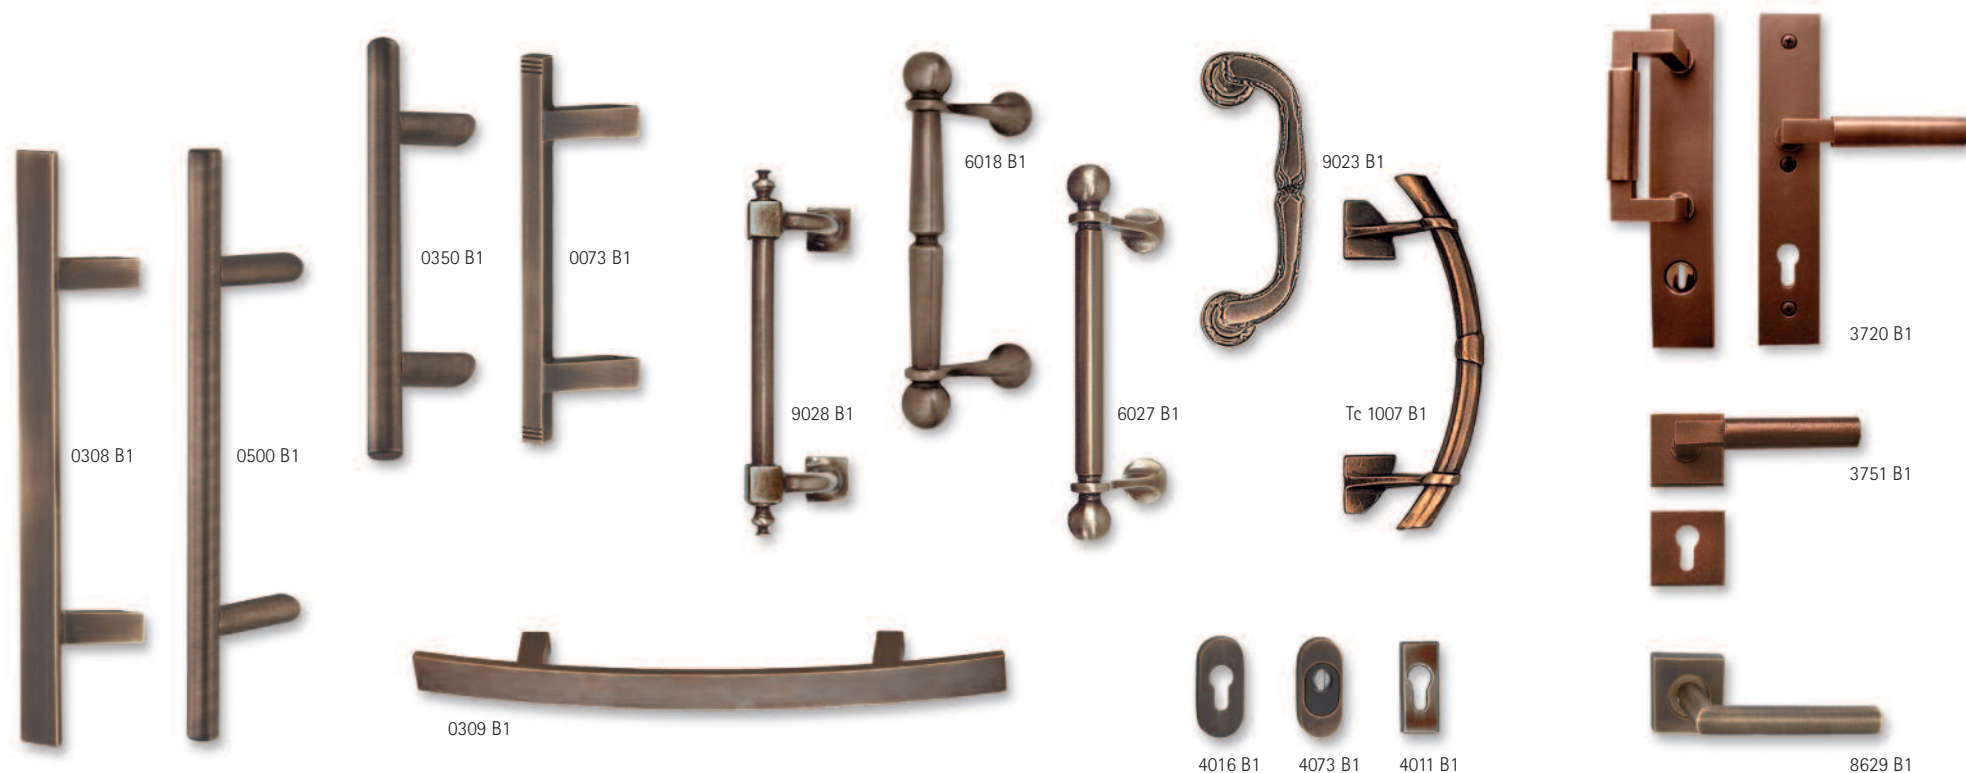

EDELSTAHL

ALTHRA® FASZINATION HAUSTÜR

# Griffe

MESSING

ALTHRA® FASZINATION HAUSTÜR

BRONZE