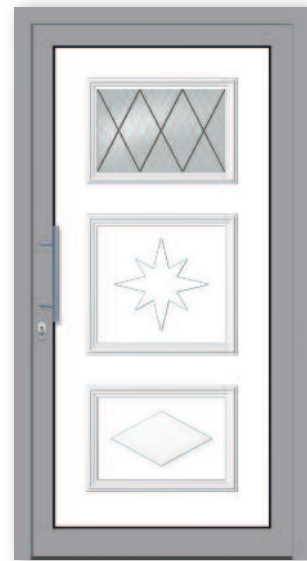

PREROW 4920

Füllung ETF
RAL 9016 Weiß;
Rahmen, Stern und Raute
RAL 9006 Weißaluminium
mit zusätzlichen Kassetten
Glas Musselin M6
Griff 400es schräge Stützen

PREROW 4920

Füllung ETF
RAL 9016 Weiß
(inkl. Stern, Raute)
Rahmen RAL 9006
Weißaluminium
mit zusätzlichen Kassetten
Glas Designglas SO GD 262
Griff 400es schräge Stützen

WISMAR 9020

Füllung ATF
RAL 3009 Oxidrot Strukturlack
Glas Designglas SO GD 261
Griff WE 37 800
Seitenteile
Ganzglasfüllungen
SO GD 537 links/rechts

ROSTOCK 7920

Füllung ETF RAL 9016 Weiß
Glas Designglas BL K 52
Griff 0060es
Seitenteil 7920 ST

GOSLAR 9910

Füllung ATF
RAL 9016 Weiß
geschlossen mit Kassetten
Griff 0500 B1
gerade Stützen
Seitenteile
Ganzglasfüllung SO GD 538