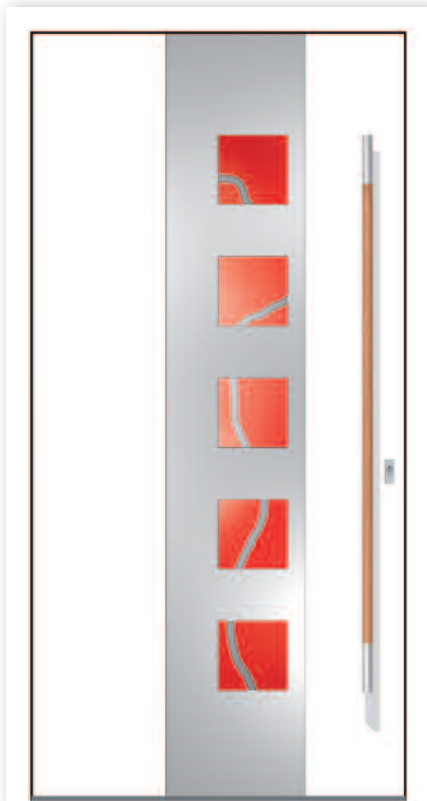

ETA 593-1

Füllung ATF
RAL 9016 Weiß
Rahmen einseitig
in Edelstahloptik
Glas Designglas SO J 259
Griff 1600es
gerade Stützen

ETA 593

Füllung ATF
RAL 9016 Weiß
Rahmen beidseitig
in Edelstahloptik
Glas Designglas FU GD 439
Griff 0336 Yatoba 1600
gerade Stützen

ETA 571

Füllung ATF
RAL 7015 Schiefergrau
Nutung einseitig außen
Applikationen einseitig
in Edelstahloptik
Glas Designglas SO GD 442
Griff 1500es gerade Stützen

ETA 571

Füllung ATF
RAL 7006 Beigegrü
Nutung einseitig außen
Applikationen einseitig
in Edelstahloptik
Glas Satinato
Griff 11000es 800
Seitenteil Ganzglasfüllung SO GD 519

LINEA 59-50

Füllung ATF
RAL 9016 Weiß
Nutung einseitig außen
Applikationen einseitig
in Edelstahloptik
Glas Designglas SO GD 498
Griff 11001es