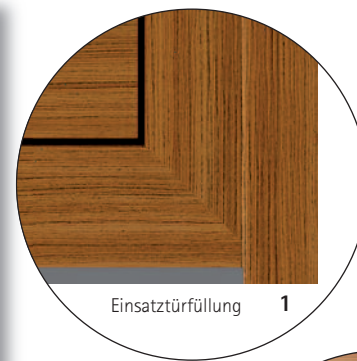

Einsatz- und Aufsatzfüllungen

Türen besitzen einen Flügelrahmen, der in der Regel mit einer Füllung versehen ist. Die Füllung kann in den Flügelrahmen eingepasst (Einsatztürfüllung-ETF) oder aufgesetzt werden (Aufsatztürfüllung-ATF). Aufsatzfüllungen werden auch als flügelüberdeckende Türfüllung bezeichnet, da sie den Flügelrahmen komplett überdecken. Vorteil dieser Füllungs-Variante ist die optische Verbreiterung der Tür durch den komplett verdeckten Flügelrahmen. Die größere Fläche lässt zugleich mehr Freiraum bei der Türgestaltung.

Standardaufbau einer Tür

- hochwertige Deckschichten
- umweltfreundlich 2-schichtig lackiert oder foliert
- Verwendung recycelbarer Materialien

Sonderaufbau

höhere Wärmedämmung

- hochwertiger Dämmstoff mit hoher Isolierwirkung (bis 0,5 W/m²K bei 60mm Stärke)
- formstabil
- FCKW- und HFCKW-frei
- feuchtigkeitsunempfindlich

höhere Schalldämmung

- erhöhter Schallschutz durch Einbau von Schalldämmfolien oder Mineralfüllwolle

Sicherheit durch Metalleinlagen

- mehr Sicherheit gegen Einbruch durch Einbau von Stahl- oder Aluminumeinlagen bzw. Metallgewebe

Sicherheit durch Alarmschleifen

- Durch den Einbau von Alarmschleifen ist eine Einbruchmeldung möglich.

Aufbau, Material und Technik bestimmen Qualität und Eigenschaften einer Tür.