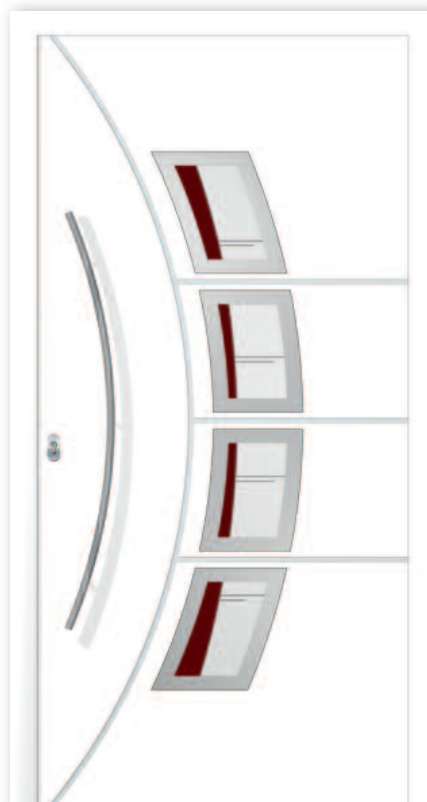

PURLINE 5050

Füllung ETF
RAL 9016 Weiß
Glas Chinchilla
Griff 11004es

LINEA 53-60

Füllung ATF
RAL 7012 Basaltgrau
Nuten einseitig außen
Rahmen einseitig in
Edelstahloptik
Glas Designglas SO J 560
Griff 11004es