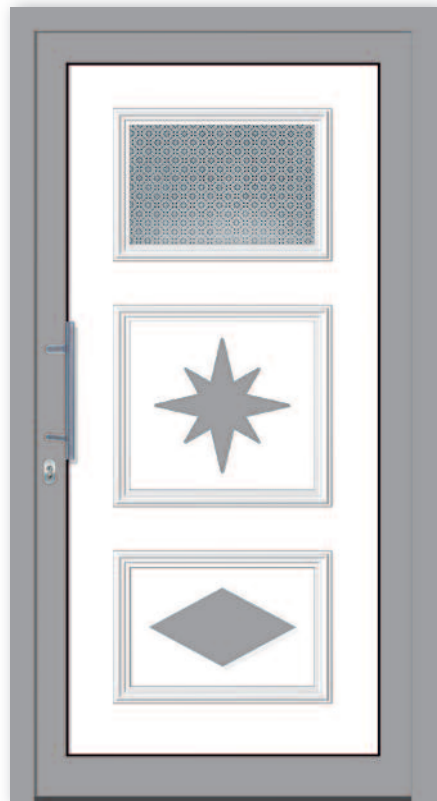

PREROW 4920

Füllung ETF
RAL 9016 Weiß;
Rahmen, Stern und Raute
RAL 9006 Weißaluminium
mit zusätzlichen Kassetten
Glas Musselin M6
Griff 400es schräge Stützen

PREROW 4920

Füllung ETF
RAL 9016 Weiß
(inkl. Stern, Raute)
Rahmen RAL 9006
Weißaluminium
mit zusätzlichen Kassetten
Glas Designglas SO GD 262
Griff 400es schräge Stützen

WISMAR 9020

Füllung ATF
RAL 3009 Oxidrot Strukturlack
Glas Designglas SO GD 261
Griff WE 37 800
Seitenteile
Ganzglasfüllungen
SO GD 537 links/rechts

ROSTOCK 7920

Füllung ETF RAL 9016 Weiß
Glas Designglas BL K 52
Griff 0060es
Seitenteil 7920 ST

GOSLAR 9910

Füllung ATF
RAL 9016 Weiß
geschlossen mit Kassetten
Griff 0500 B1
gerade Stützen
Seitenteile
Ganzglasfüllung SO GD 538