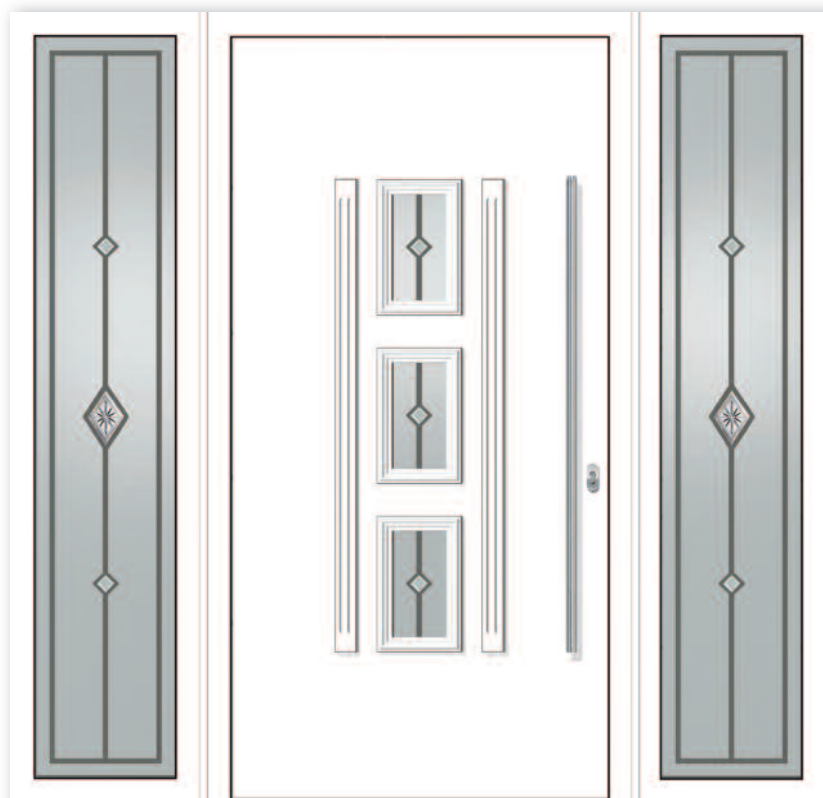

FARBVARIANTEN
(eine Auswahl)

RAL 3011
Braunrot

RAL 6012
Schwarzgrün

RAL 7012
Basaltgrau

RAL 7016
Anthrazitgrau

Die Farbgebung der Türen ist
in allen RAL-Tönen möglich.

WÖRLITZ 4822

Füllung ETF
RAL 9016 Weiß
Glas Chinchilla
Griff TG 11.ER.GS 500

WÖRLITZ 4822

Füllung ATF
Dekor 7016.05 Anthrazitgrau
Glas SO GD 265
(satinert, klarer Rand)
Griff 1000es gerade Stützen
Seitenteile
Ganzglasfüllungen SO GD 541

ALTHIRA® FASZINATION HAUSTÜR

COBURG 1960

Füllung ATF
RAL 9016 Weiß
Glas Designglas SO GD 266
Griff 1400es gerade Stützen
Seitenteile
Ganzglasfüllungen BL K 28

COBURG 1960

Füllung ATF
Dekor 3241.002 AnTeak
geschlossen
Griff 400es
gerade Stützen
Seitenteile
Ganzglasfüllungen
SO GD 542