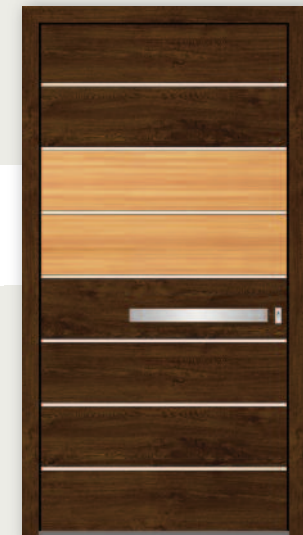

QL 8309

Füllung ATF Holzdekore
2178.007 Nussbaum, 3069.041 Bergkiefer
Applikationen Edelstahl geschliffen
Griff Edelstahl 11001 es