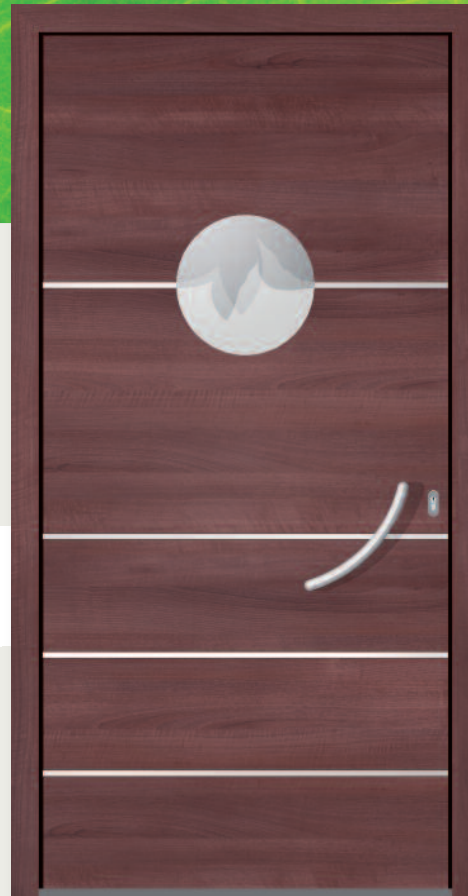

QL 8330

Füllung ATF Holzdekor 49233 Siena Rosso

Glas Sandstrahlmotiv SO GD 432

Applikationen Edelstahl geschliffen

Griff Edelstahl 6099 es