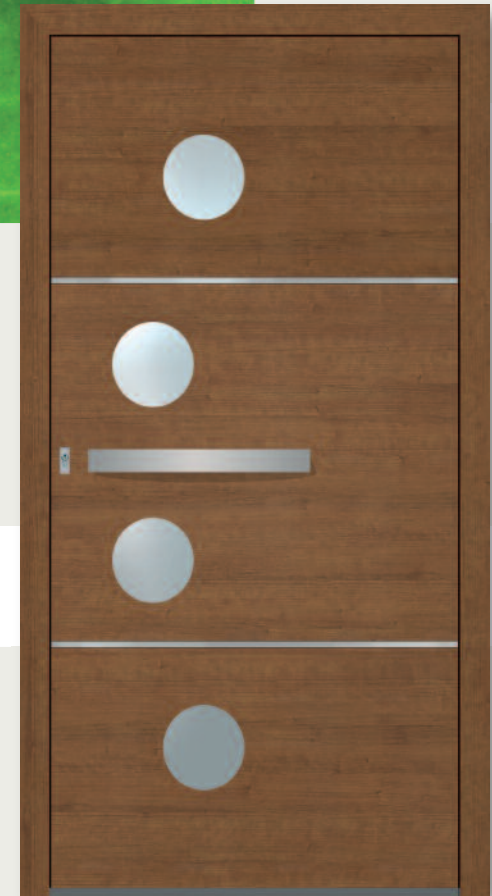

Applikationen Edelstahl geschliffen

Griff Edelstahl 6099 es

QL 8362

Füllung ATF Holzdekor 3214.007 Rustic Cherry

Glas Satinato

Applikationen Edelstahl geschliffen

Griff Edelstahl 11001 es

Dekor 3069.041 Bergkiefer