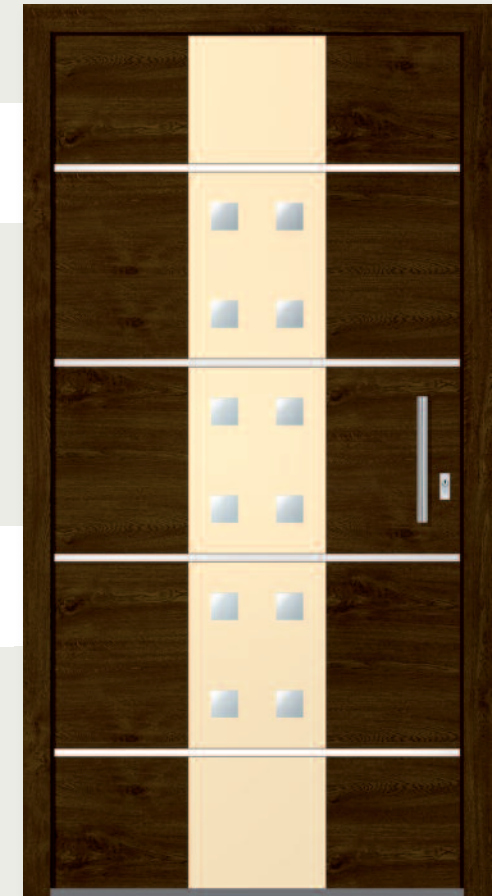

QL 8317

Füllung ATF Holzdekor 2052.089 Mooreiche,
Feinstrukturlack „Vanille“
Glas Satinato
Applikationen Edelstahl geschliffen
Griff Edelstahl 350 es

Füllung ATF Holzdekor 3202.001 Black Cherry
Glas Thela
Applikationen Edelstahl geschliffen
Griff Edelstahl 1500 es